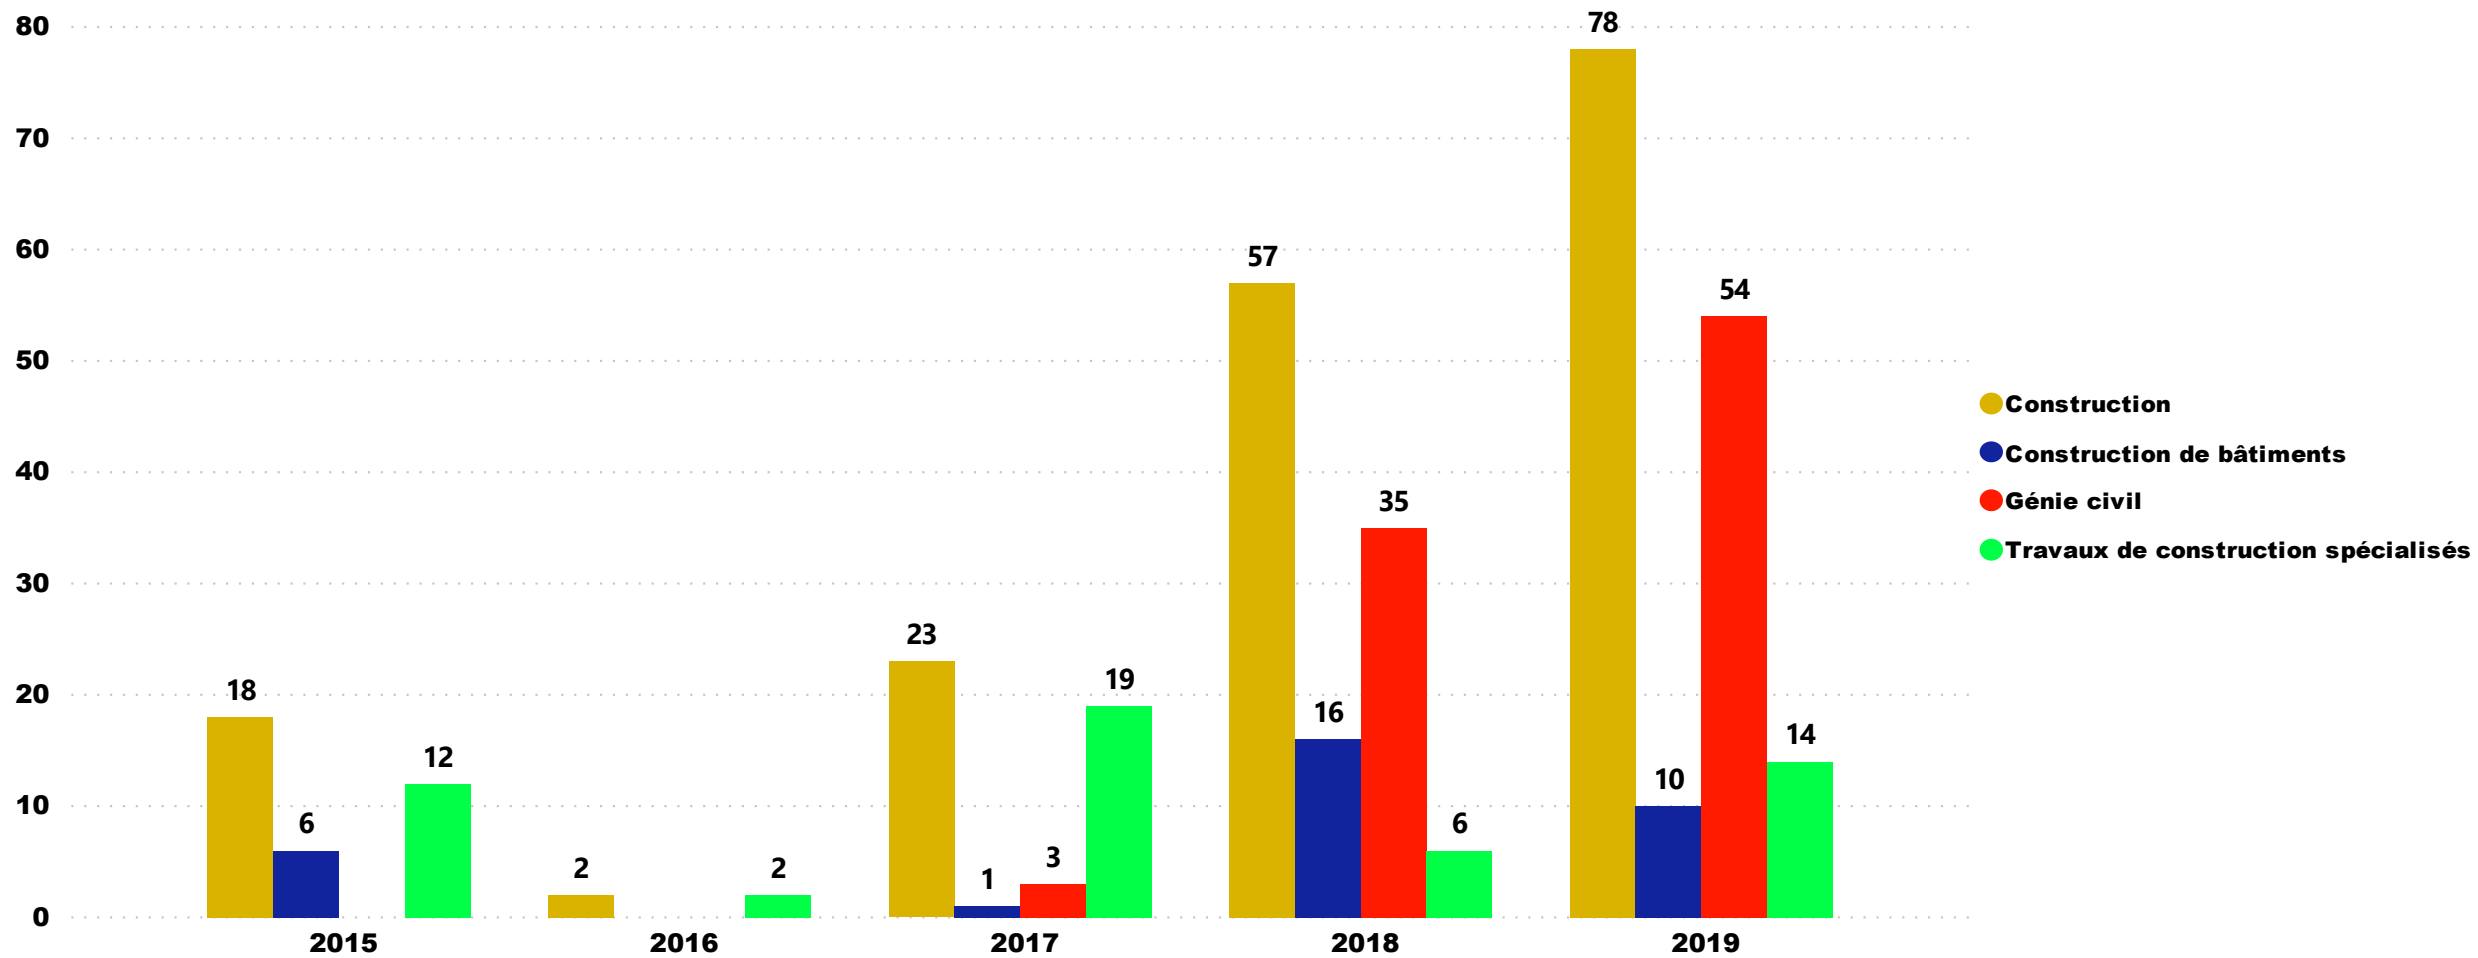

Valeur des Investissements Directs Etrangers (IDE) dans le BTP

Repartition par secteurs des investissements directs étrangers au Maroc en MDHS

Valeur des Investissements Directs Etrangers (IDE) dans le BTP

Valeur des échanges de services Constructions (en Millions de DHs)